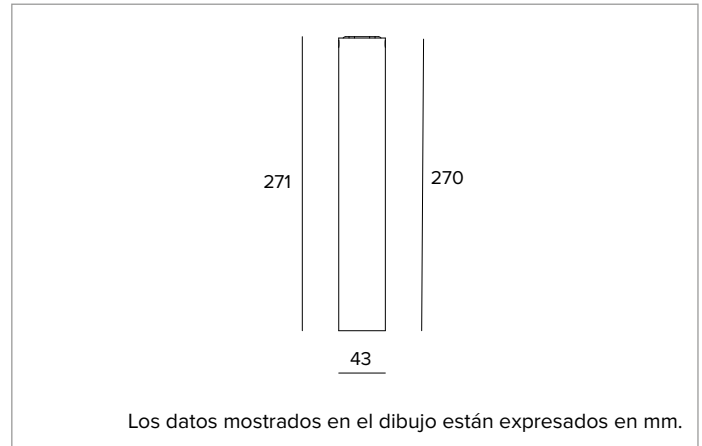

### Luminaria a plafón LED para emisión de luz directa alimentada con tensión de red

	3000K	H(m)	D(m)	E <sub>max</sub> (lx)		
	Ra90		18°			
	Fixture Power	8W	1	0.31	3815	
	Source Flux	889lm	2	0.62	954	
	Fixture Flux	563lm	3	0.93	424	
	Efficacy	71lm/W	4	1.24	238	
TS1955	I <sub>max</sub> =4291cd/klm	I <sub>max</sub>	3815cd	5	1.55	153